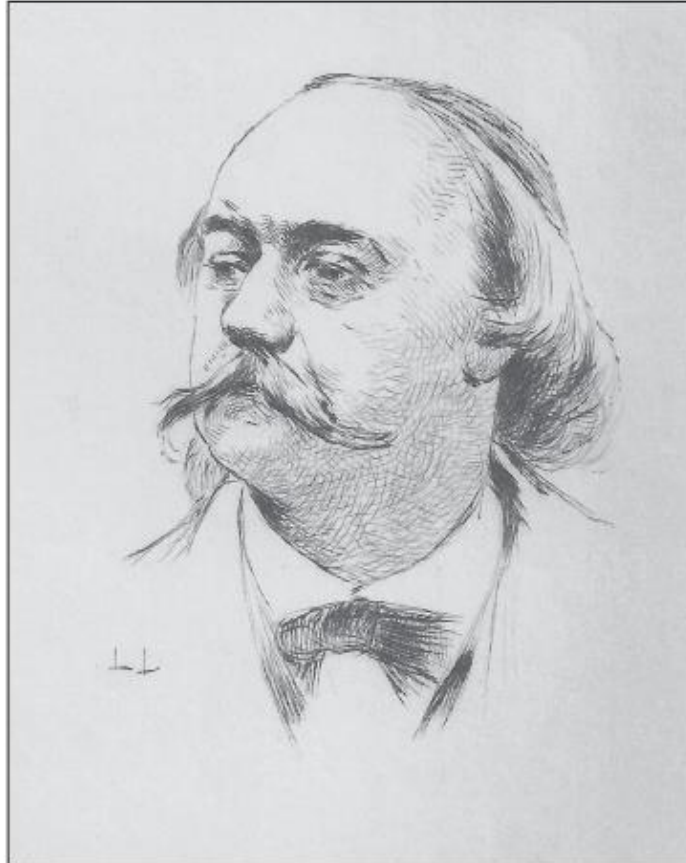

Un nouveau portrait de Flaubert
Notes sur Ladislav Loevy

Guy PESSIOT

Le portrait ci-dessus de Gustave Flaubert ne figure pas dans l'*Album Flaubert* (Bibliothèque de la Pléiade, 1972).

Au dos de l'épreuve avant la lettre que je possède a été écrit au crayon :
« Dessiné et gravé par Ladislav Loévy, né à Varsovie. Tirage 50 [?] avant la lettre, les autres avec le nom et nom de auteur » [sic]

Ladislav Loevy est un dessinateur et graveur actif à Paris dans les années 1880-1900. Il est surtout connu pour avoir dessiné la même année, en 1896, les portraits de Verlaine et d'Edmond de Goncourt sur leur lit de mort.